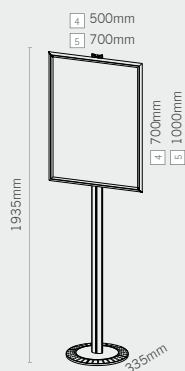

clippinfo

MADE IN EU design by KD

1
clippinfo 700x500mm

IT le cornici a scatto clipper si incontrano con il nostro profilo multifunzionale soistes. il profilo in alluminio anodizzato color argento poggia sulla robusta base con rivestimento di protezione in abs e sostiene stabilmente la cornice di alluminio anodizzato color argento, dotata di retro in materiale sintetico e frontale protettivo trasparente resistente ai raggi UV e antiriflesso.

DE schnellwechselrahmen clipper meets multitalent soistes: silbereloxiertes aluminiumprofil auf rundbasis mit abs-trittschutz ring gibt sicheren stand für die clipper-rahmen aus silbereloxiertem aluminium, mit stabiler kunststoffrückwand und plakatabeckung aus uv-beständiger und reflektionsmindernder schutzfolie.

information

clippinfo

1	SOCI700500	clippinfo 700x500mm, 1pc
2	SOCI1000700	clippinfo 1000x700mm, 1pc